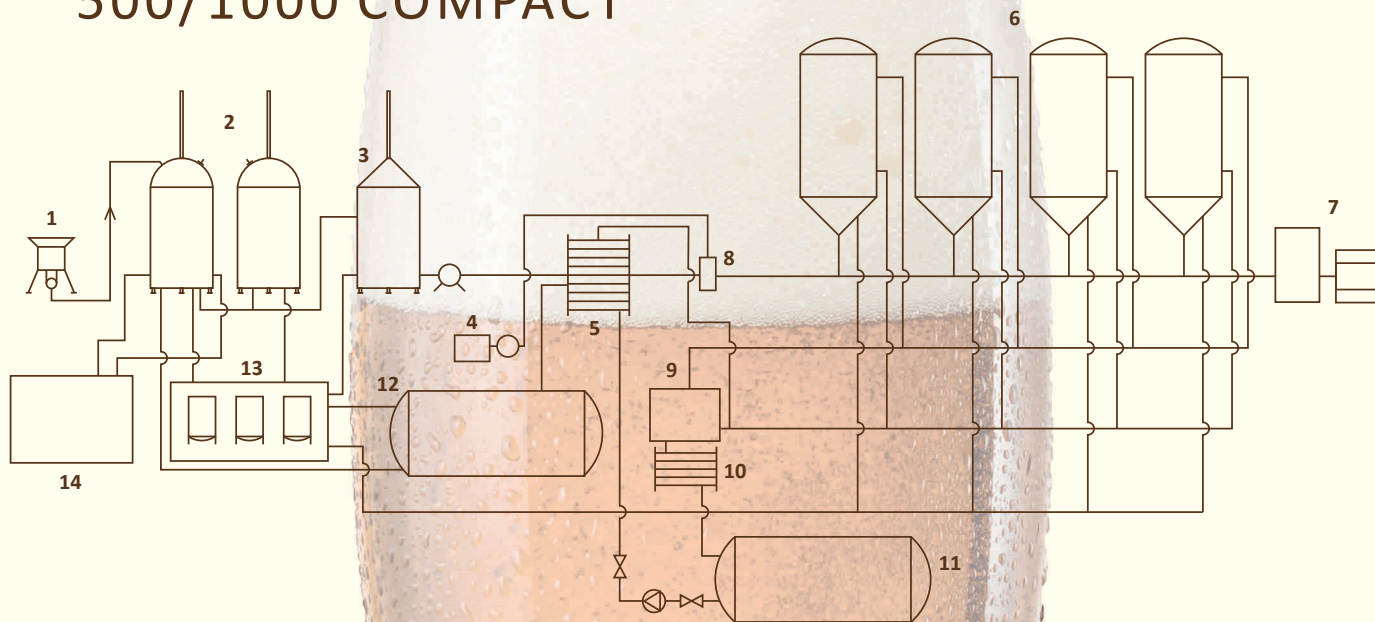

**CON-BEER®
500/1000 COMPACT**

Legenda

1. 1 Šrotovník
2. 2 Dvounádobová varna
3. 3 Vířivá kád'
4. 4 Kompresor s filtrem
5. 5 Deskový chladič mladiny
6. 6 CKT
7. 7 Plnění do sudů a myčka sudů
8. 8 Provzdušňovací svíčka
9. 9 Chladicí jednotka
10. 10 Deskový chladič ledové vody
11. 11 Nádrž ledové vody
12. 12 Nádrž horké vody
13. 13 Centrální mytí – CIP stanice
14. 14 Vytváječ páry