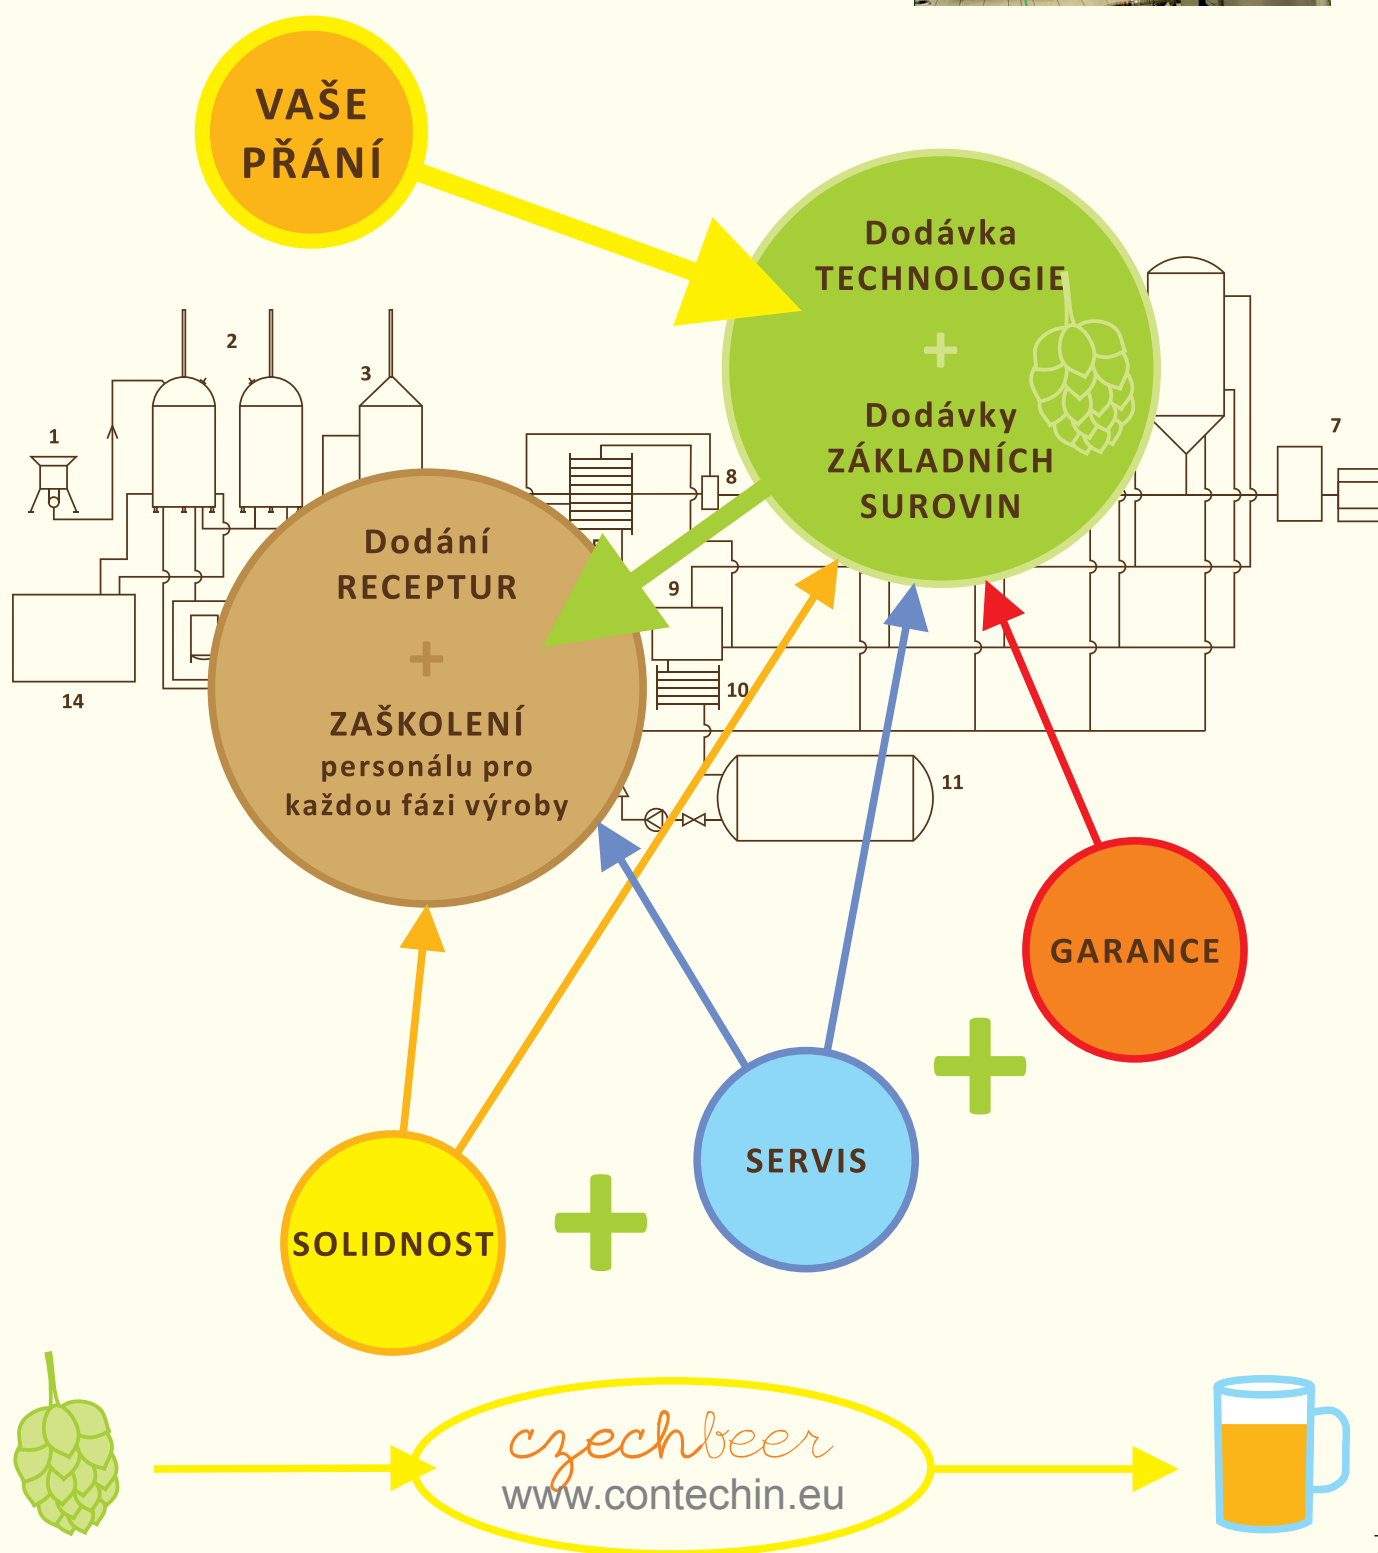

SERVIS

ABSOLUTNÍ SERVIS PRO VÁS

DODÁVKA NA KLÍČ

od návrhu až po první hotovou várku piva